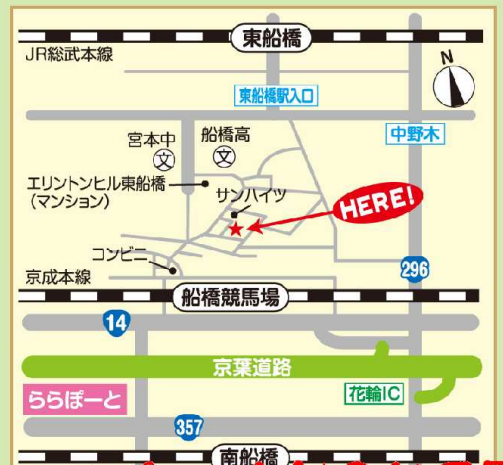

JR東船橋駅より徒歩12分
京成船橋競馬場前駅より徒歩10分

yumeami HOUSE