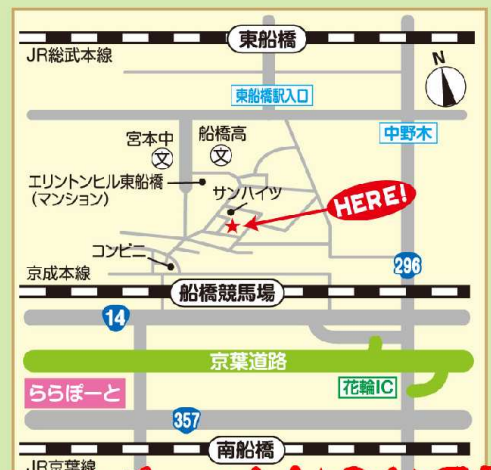

JR東船橋駅より徒歩12分
京成船橋競馬場前駅より徒歩10分

yume&ami HOUSE